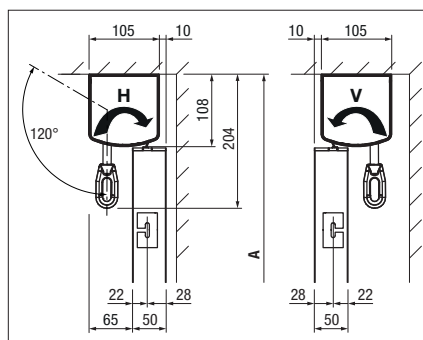

min. 40 cm
max. 500 cm

min. 40 cm
max. 400 cm*

*mit Drahtseil-/Stangenführung bis max. 300 cm Höhe,
mit Führungsschiene bis max. 400 cm Höhe

Technische Massangaben in Millimeter

Wandmontage direkt mit einteiliger Führungsschiene