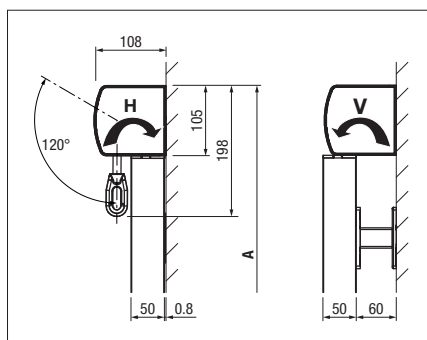

min. 40 cm
max. 500 cm

min. 40 cm
max. 400 cm*

*mit Drahtseil-/Stangenführung bis max. 300 cm Höhe,
mit Führungsschiene bis max. 400 cm Höhe

Technische Massangaben in Millimeter

Wandmontage direkt mit einteiliger Führungsschiene