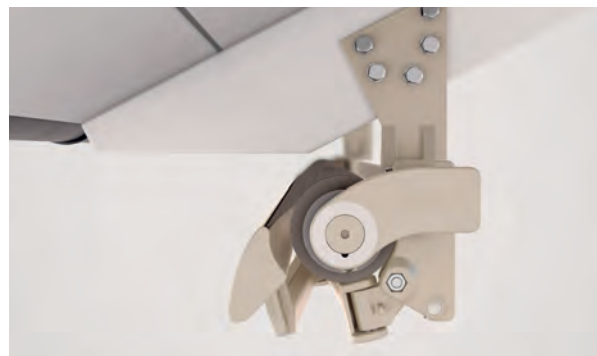

S T O B A G

AZUR

Stabile Gelenkarmmarkise
mit 4-kant-Tragrohr.

AZUR SG2400

Wandmontage mit Schutzdach

Dachsparrenmontage

- Stabile und preiswerte 4-kant-Tragrohr-Markise
- Markiseneigung von 1° bis 60° einstellbar
- Verschiedene Montagemöglichkeiten an die Wand, unter die Decke oder an den Sparren
- Variable Konsolenposition
- Auswahl verschiedener Konsolentypen
- Optionales Schutzdach erhältlich
- Optionales Volant sorgt für zusätzlichen Schatten und ist ein optischer Schutz für die Markisenarme
- Elegantes und zeitloses Design

min. 180 cm
max. 700 cm

min. 150 cm
max. 300 cm

Je nach Ausführung und Dimension kann die Windwiderstandsklasse variieren.

Technische Massangaben in Millimeter

Wandmontage mit Schutzdach

Deckenmontage

EN 13561