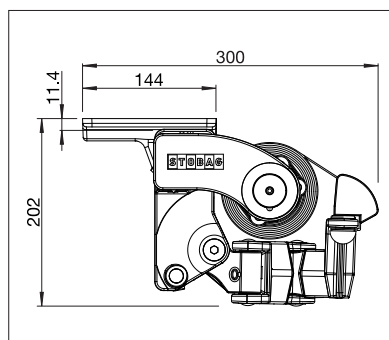

S T O B A G

AZUR

Stabile Gelenkarmmarkise
mit 4-kant-Tragrohr.

AZUR SG2400

Wandmontage mit Schutzdach

Dachsparrenmontage

- Stabile und preiswerte 4-kant-Tragrohr-Markise
- Markiseneigung von 1° bis 60° einstellbar
- Verschiedene Montagemöglichkeiten an die Wand, unter die Decke oder an den Sparren
- Variable Konsolenposition
- Auswahl verschiedener Konsolentypen
- Optionales Schutzdach erhältlich
- Optionales Volant sorgt für zusätzlichen Schatten und ist ein optischer Schutz für die Markisenarme
- Elegantes und zeitloses Design

min. 180 cm
max. 700 cm

min. 150 cm
max. 300 cm

Je nach Ausführung und Dimension kann die Windwiderstandsklasse variieren.

Technische Massangaben in Millimeter

Wandmontage mit Schutzdach

Deckenmontage

EN 13561