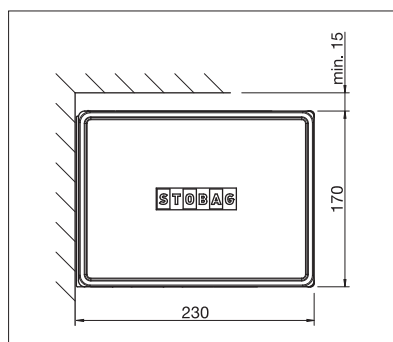

Produktvorteile CAMABOX

- Kassettenmarkise für mittelgrosse bis grosse Beschattungsflächen
- Kubisches, zeitgemässes Design
- Markisenkasten schützt das Tuch und die Gelenkarme im geschlossenen Zustand vor Witterungseinflüssen
- Integriertes Kippgelenk sorgt für ein perfektes Schliessen des Kastens
- Verschiedene Montagemöglichkeiten: an die Wand, unter die Decke oder an den Sparren (modellabhängig)
- Bauseitig flexible Befestigung möglich dank variabler Konsolenpositionierung
- Markiseneigung von 5° bis 35° einstellbar
- Optionales Wandanschlussprofil für einen direkt bündigen Übergang von Fassade zu Kasten

Technische Massangaben in Millimeter

BX4000 Wandmontage