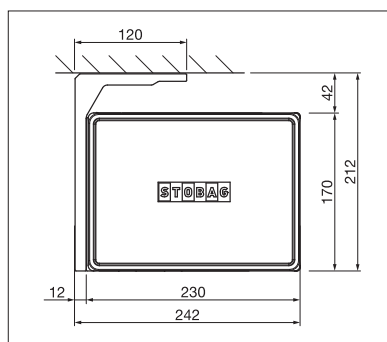

BX4000 Deckenmontage