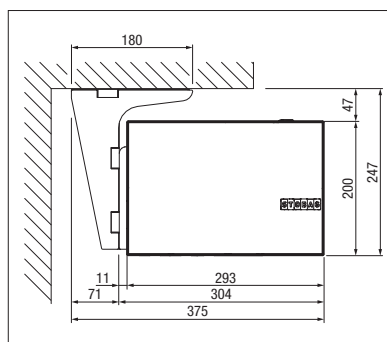

BX4700 Deckenmontage