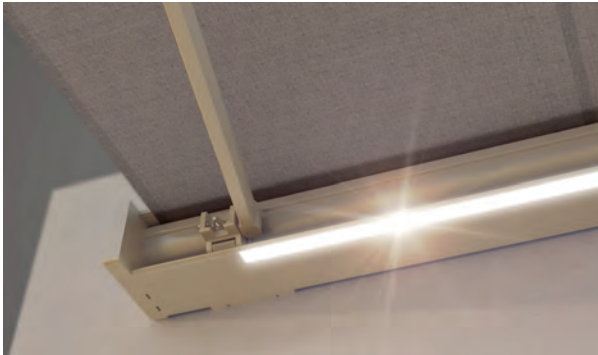

## Produktvorteile CAMABOX

- Kassettenmarkise für mittelgrosse bis grosse Beschattungsflächen
- Kubisches, zeitgemässes Design
- Markisenkasten schützt das Tuch und die Gelenkarme im geschlossenen Zustand vor Witterungseinflüssen
- Integriertes Kippgelenk sorgt für ein perfektes Schliessen des Kastens
- Verschiedene Montagemöglichkeiten: an die Wand, unter die Decke oder an den Sparren (modellabhängig)
- Bauseitig flexible Befestigung möglich dank variabler Konsolenpositionierung
- Markiseneigung von 5° bis 35° einstellbar
- Optionales Wandanschlussprofil für einen direkt bündigen Übergang von Fassade zu Kasten

Technische Massangaben in Millimeter

BX4000 Wandmontage

BX4000 Deckenmontage

BX4700 Wandmontage

BX4700 Deckenmontage

Integrierte LED-Beleuchtung im Kasten

BX4700 Elektronisches Volant-Plus mit der Tunable White LED-Beleuchtung vorne im Ausfallprofil