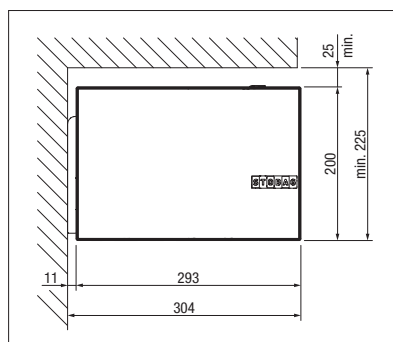

BX4700 Wandmontage