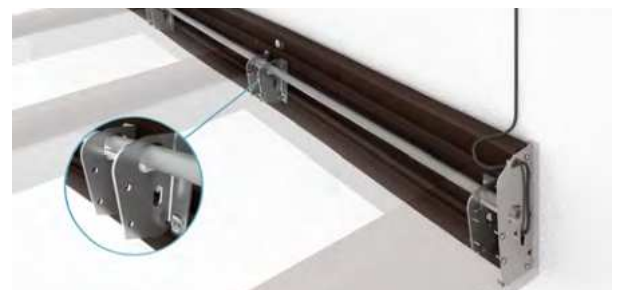

*mit Unterglasbeschattung 120 cm

GP4100 | GP4200 PLUS

- Gewinner des GERMAN DESIGN AWARD 2020
- Bauform GP4100 – Wasserkanal ganz vorne
- Bauform GP4200 – Querbalken zurückversetzt
- Schneelast bis max. 600 kg/m²; kann auf die örtlichen Gegebenheiten abgestimmt werden
- Einfache Wartung
- Sonderbauformen sind möglich
- Optionale spezielle Verstärkung für die Montage auf isolierte Fassaden (Hausecke)

min. 50 cm
max. 2400 cm

min. 100 cm
max. 450 cm / GP4100
max. 550 cm / GP4200

STOBAG
EXCLUSIVE

WANDANSCHLUSS PATENTIERT

Durch das schwimmend gelagerte Leitrohr können Unebenheiten der Wand einfach ausgeglichen werden. Dies ermöglicht eine vereinfachte, zeitsparende Montage und minimiert den Aufwand für die Schiftungsarbeiten. Zudem kann der Neigungswinkel vor Ort angepasst oder korrigiert werden.