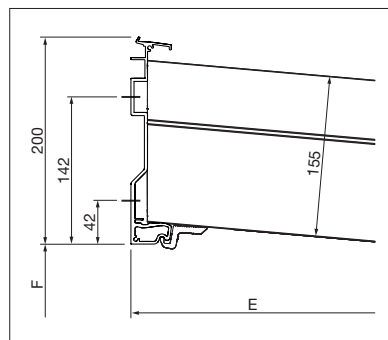

Technische Massangaben in Millimeter

Seitenansicht GP3100

Wandanschluss GP3100

Wasserkanal klein / gross GP3100

GP4200 PLUS Querbalken zurückversetzt

Sonderbauform

GP3100

reddot award 2018
winner