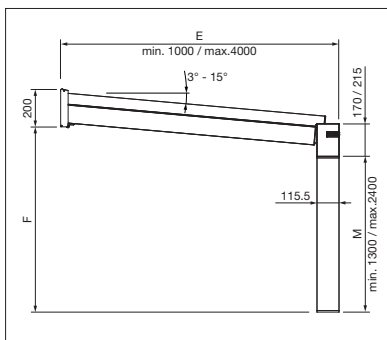

Technische Massangaben in Millimeter

Seitenansicht GP3100

Wandanschluss GP3100

Wasserkanal klein / gross GP3100

GP4200 PLUS Querbalken zurückversetzt

Sonderbauform

GP3100

reddot award 2018
winner

*mit Unterglasbeschattung 120 cm

GP4100 | GP4200 PLUS

- Gewinner des GERMAN DESIGN AWARD 2020
- Bauform GP4100 – Wasserkanal ganz vorne
- Bauform GP4200 – Querbalken zurückversetzt
- Schneelast bis max. 600 kg/m²; kann auf die örtlichen Gegebenheiten abgestimmt werden
- Einfache Wartung
- Sonderbauformen sind möglich
- Optionale spezielle Verstärkung für die Montage auf isolierte Fassaden (Hausecke)

min. 50 cm
max. 2400 cm

min. 100 cm
max. 450 cm / GP4100
max. 550 cm / GP4200

STOBAG
EXCLUSIVE

WANDANSCHLUSS PATENTIERT

Durch das schwimmend gelagerte Leitrohr können Unebenheiten der Wand einfach ausgeglichen werden. Dies ermöglicht eine vereinfachte, zeitsparende Montage und minimiert den Aufwand für die Schiftungsarbeiten. Zudem kann der Neigungswinkel vor Ort angepasst oder korrigiert werden.