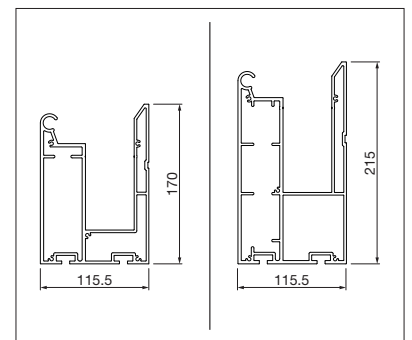

Technische Massangaben in Millimeter

Seitenansicht GP3100

Wandanschluss GP3100

Wasserkanal klein / gross GP3100

GP4200 PLUS Querbalken zurückversetzt

Sonderbauform

GP3100

reddot award 2018
winner

min. 50 cm
max. 2400 cm

min. 100 cm
max. 450 cm / GP4100
max. 550 cm / GP4200

STOBAG
EXCLUSIVE

WANDANSCHLUSS PATENTIERT

Durch das schwimmend gelagerte Leitrohr können Unebenheiten der Wand einfach ausgeglichen werden. Dies ermöglicht eine vereinfachte, zeitsparende Montage und minimiert den Aufwand für die Schiftungsarbeiten. Zudem kann der Neigungswinkel vor Ort angepasst oder korrigiert werden.